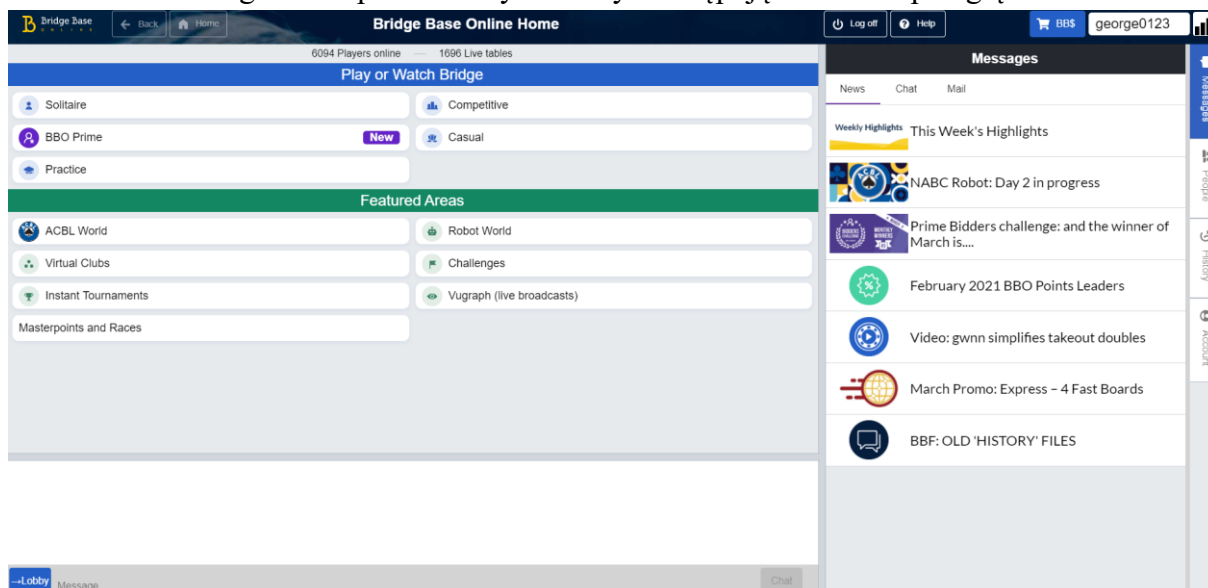

Po zalogowaniu powinniśmy zobaczyć następujące okno w przeglądarce:

Analogiczne okno w aplikacji mobilnej wygląda następująco: