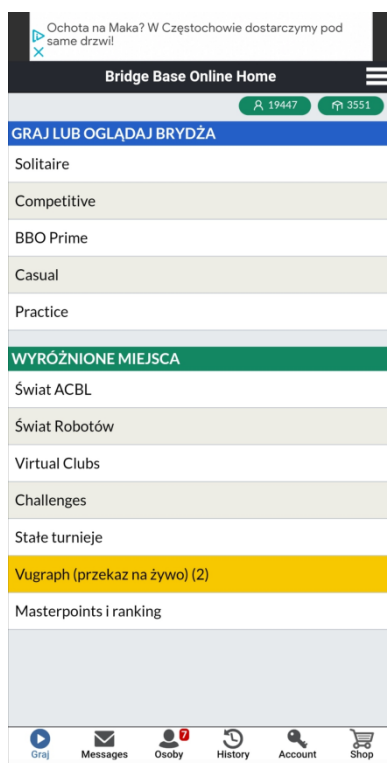

Oficjalna poradniki Polskiego Związku Brydża Sportowego na temat obsługi platformy BBO
<https://www.youtube.com/watch?v=O4ut3hPo2DE>